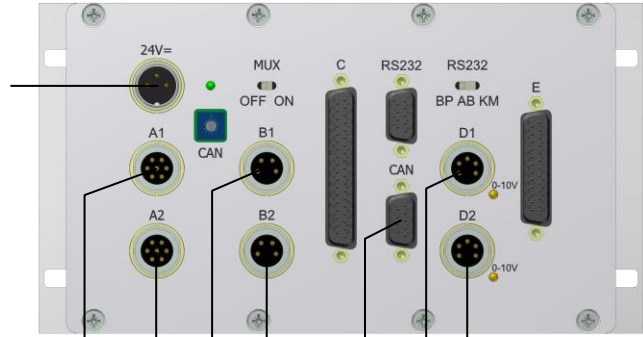

40 Auswuchtelektronik  
3.AB340SM3.C.KM.V1A  
1041506A

Maschinensteuerung

CAN-USB-Adapter  
Inkl. Serversoftware BALCON 350  
3.CAN.USB.350  
1016332A

20

Datenkabel  
9-polig, 10m  
3.DKC.B09.10  
1016402A

30

ALTERNATIV: 19" Bedienmodul  
3.BM340P01.24  
1057425A  
10

70 Kabel  
7-polig, 10m  
3.710BS.1  
1015421A

50 Kabel  
4-polig, 10m  
3.410BS.1  
1015082A

120 Kabel  
7/5-polig, 10m  
3.7/510BS.1  
1015368A

Schwingungsfühler  
4-polig, 3m  
3.PU.M5.4.3.V2.1  
1013626A

60

80 Sender  
CONLESS  
7-polig, 3m  
3.S.01C.03  
1017559A

80

100 Spiralkabel  
3-polig  
3.3.S03.SS  
1014857A

90 Empfänger  
CONLESS  
3.E.01  
1013489A

90

110 Einbau-Auswuchtapparat  
3.ISB.220A.060.001  
1034328A

Schleifspindel

z.B. für Schleifkontakt  
und /oder  
Abrichter

130 AE\_Körperschallsensor  
7-polig, 3m  
3.ASK.09.03  
1015994A

130

**Automatisches Auswuchtsystem  
AB340 mit externen AE-Körperschallsensor und  
Einbau-Auswuchtapparat Typ ISB Bauform A**