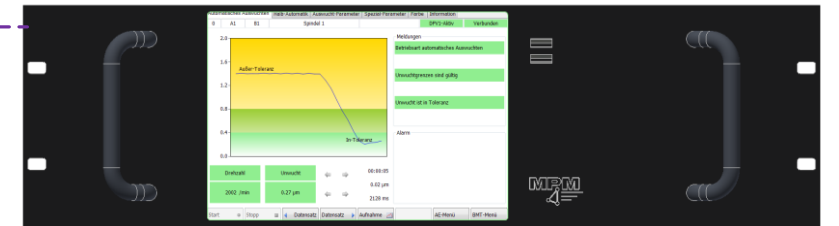

40 Auswuchtelektronik  
3.AB340SM3.C.KM.V1A  
1041506A

Maschinensteuerung

CAN-USB-Adapter  
Inkl. Serversoftware BALCON 350  
3.CAN.USB.350  
1016332A

20

Datenkabel  
9-polig, 10m  
3.DKC.B09.10  
1016402A

30

ALTERNATIV: 19" Bedienmodul  
3.BM340P01.24  
1057425A  
10

70 Kabel  
7-polig, 10m  
3.710BS.1  
1015421A

50 Kabel  
4-polig, 10m  
3.410BS.1  
1015082A

120 Kabel  
7/5-polig, 10m  
3.7/510BS.1  
1015368A

Schwingungsfühler  
4-polig, 3m  
3.PU.M5.4.3.V2.1  
1013626A

60

80 Sender  
CONLESS  
7-polig, 3m  
3.S.01C.03  
1017559A

80

100 Spiralkabel  
3-polig  
3.3.S03.SS  
1014857A

90 Empfänger  
CONLESS  
3.E.01  
1013489A